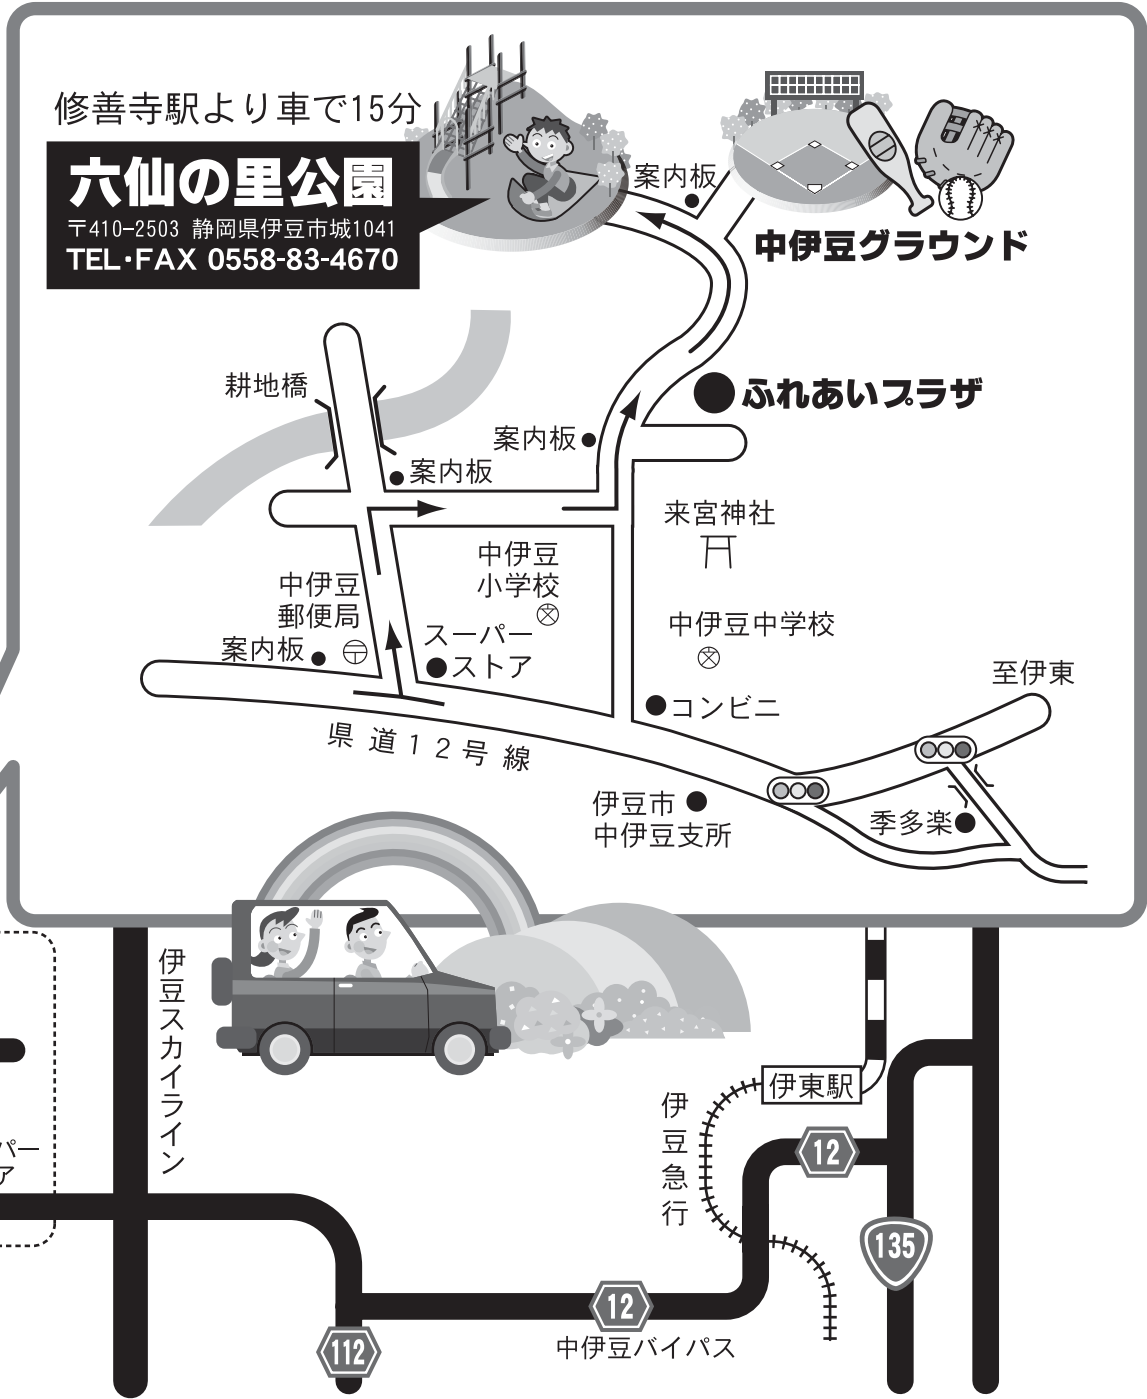

【案内図】

修善寺駅より車で15分

六仙の里公園
 〒410-2503 静岡県伊豆市城1041
 TEL・FAX 0558-83-4670

中伊豆グラウンド

●ふれあいプラザ

六仙の里
 ●中伊豆郵便局
 ●スーパー
 ●ストア

至天城高原