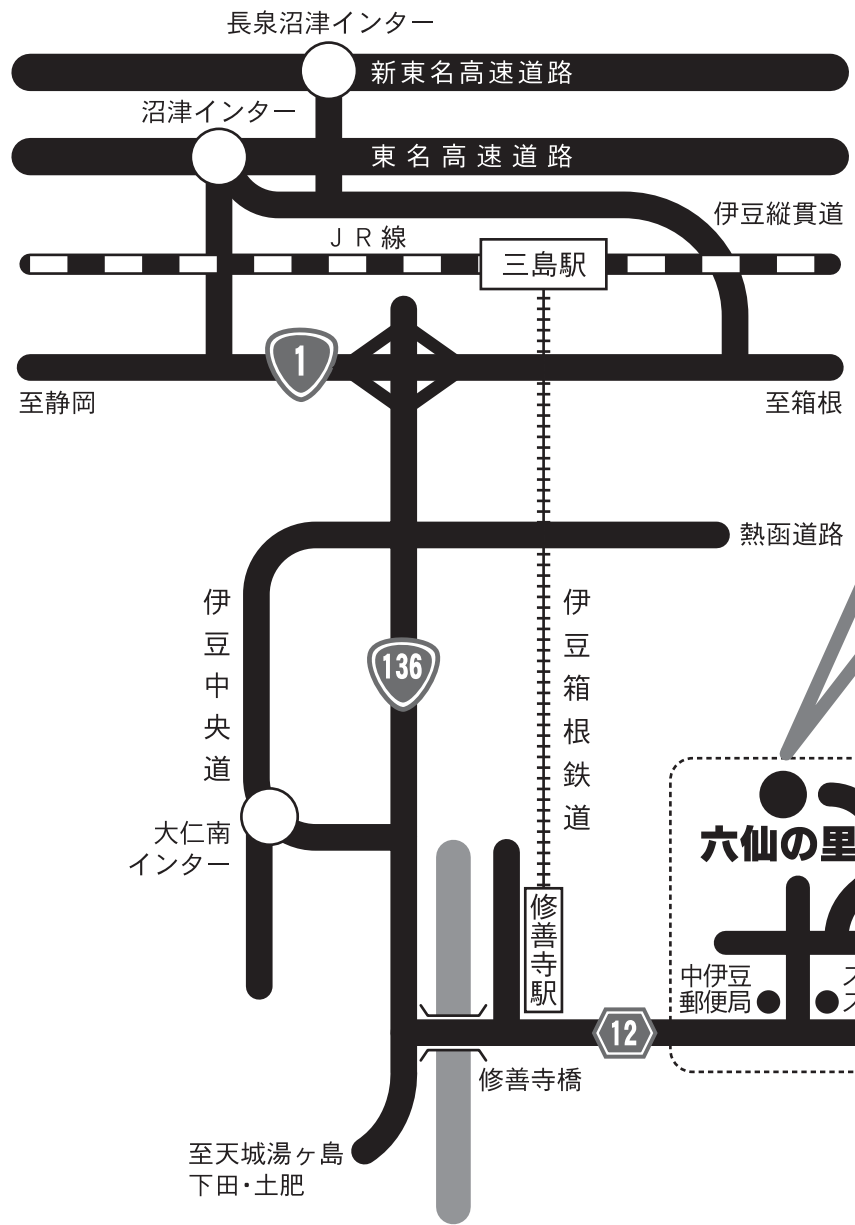

【案内図】

修善寺駅より車で15分

六仙の里公園
 〒410-2503 静岡県伊豆市城1041
 TEL・FAX 0558-83-4670

中伊豆グラウンド

●ふれあいプラザ

六仙の里
 ●中伊豆郵便局
 ●スーパー
 ●ストア

至天城高原